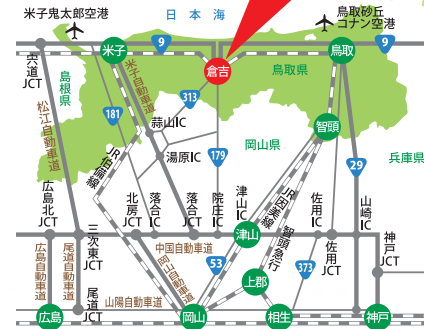

鳥取県で一緒に農業をしよう！

農業を始めるにはどうしたらいい？

農業ってどんな働き方があるの？

とっとり農業人フェア

第2回

日時 令和6年 11/2(土) 10:00 ~ 15:00

場所 エースパック未来中心
アトリウム、セミナールーム3 鳥取県倉吉市駄経寺町212-5

- 参加無料
- 入退出自由
- 農業経験不問
- アンケート回答で 星空舞パックごはんプレゼント!
- ブースを3カ所以上まわって 特産品を当てよう!

セミナー(各30分間)

11:00~

鳥取県で農業をはじめるには
鳥取県農業経営・就農支援センター相談員

13:30~

今、鳥取のスイカがアツい!
新規就農者が語るリアルな体験談

※詳しくはチラシ裏面をご覧ください

イベント内容

- JA生産部や市町村による就農相談(県内各産地の生産者や担当者が大集合!)
- 農業法人等の雇用情報紹介
- 1日農業バイト「デイワーク」紹介
- 就農に関するなんでも相談
- 移住に関する相談

参加をご希望の方はコチラよりお申込みください!

※9月1日申込開始

※当日参加可能ですが、なるべく事前申込をお願いします。

とっとり電子申請サービス

お問合せ

鳥取県農業経営・就農支援センター

(鳥取県農林水産部農業振興局経営支援課内)

TEL:0857-26-7388